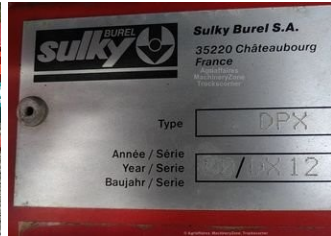

Fiche matériel

BELLOIR

Za Bellevue - Le Houssay
Impasse Andre Citroen
35240 Retiers
France
Tél : 02 99 43 62 32

Le 05/11/2019

Votre distributeur d'engrais Sulky DPX PRIMA 1500 OCCASION - E000016

Marque :	Sulky
Modèle :	DPX PRIMA 1500
Référence :	E000016
Année :	2000
Première main :	Oui
Largeur :	24 m
Capacité :	1 500 L
État :	Bon état
Numéro de parc :	B374

Capacité 1500L, avec bâche repliable. Pâles 18-28m. Épandage jusqu'à 24m. Commande des trappes par téléflexibles. Dispositif déflecteur ECOBORD. Charge utile 2100 kg. Boîtiers renvois d'angle neufs. Eclairage routier.